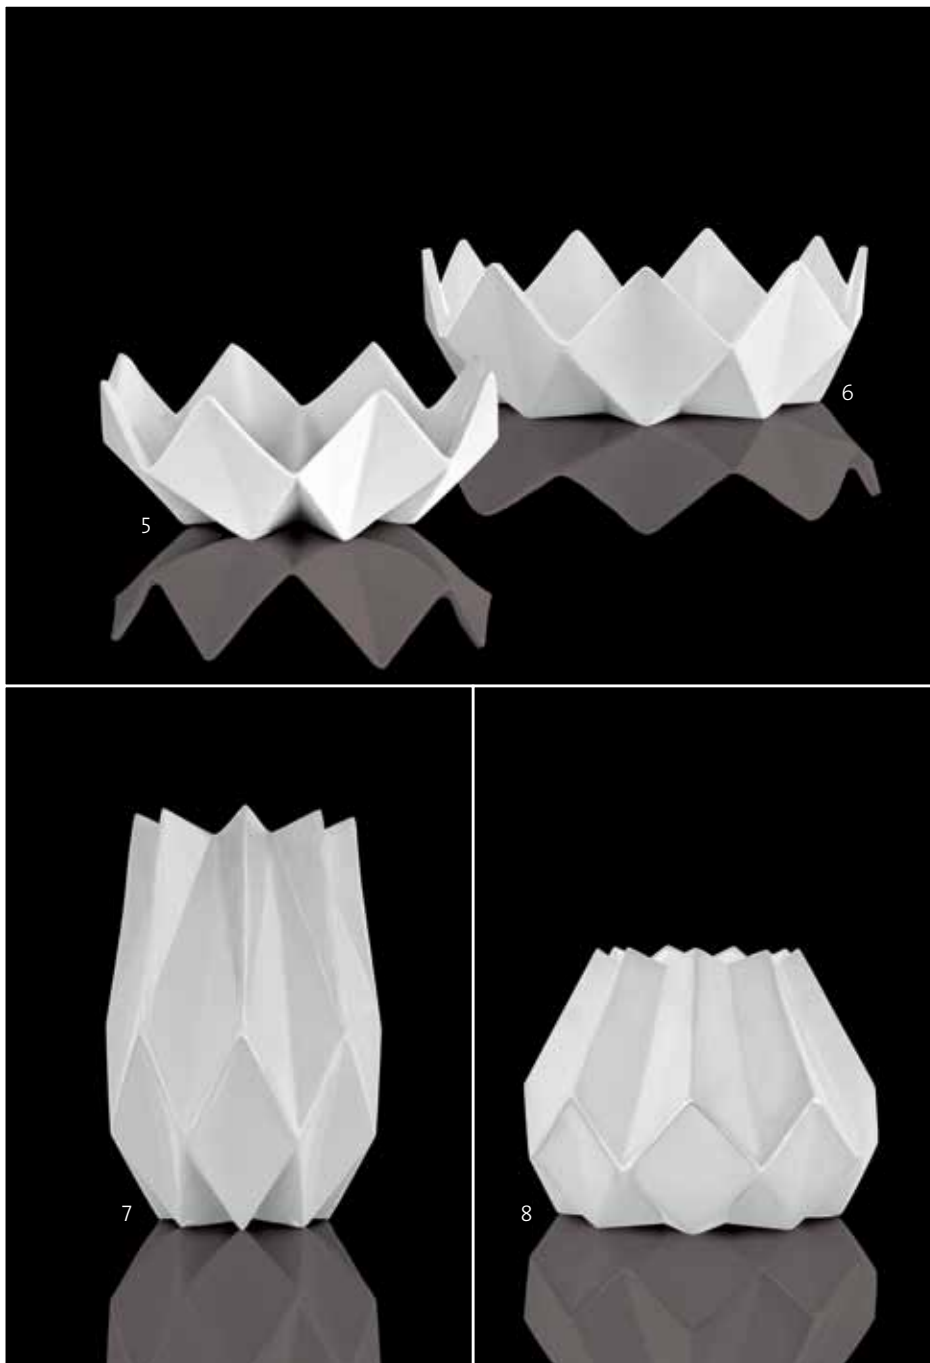

3. Vase / Porzellan
Vase / Porcelain
Höhe height 20 cm
14-003-61-1 VE1

4. Vase / Porzellan
Vase / Porcelain
Höhe height 16 cm
14-003-62-1 VE1

5. Schale / Porzellan
Bowl / Porcelain
22 x 20,5 cm
14-003-64-1 VE1

6. Schale / Porzellan
Bowl / Porcelain
ø 16 cm
14-003-65-1 VE1

Polygono Star

weiß biskuit white bisque

Dreieck-Fragmentierung betont Struktur und Form auf moderne Weise.

Triangle fragmentation accentuates structure and shape in a modern way.

1. Vase / Porzellan **
Vase / Porcelain
Höhe height 41 cm
14-003-72-1 VE1

2. Vase / Porzellan **
Vase / Porcelain
Höhe height 33,5 cm
14-003-73-1 VE1

3. Vase / Porzellan **
Vase / Porcelain
Höhe height 21,5 cm
14-003-74-1 VE1