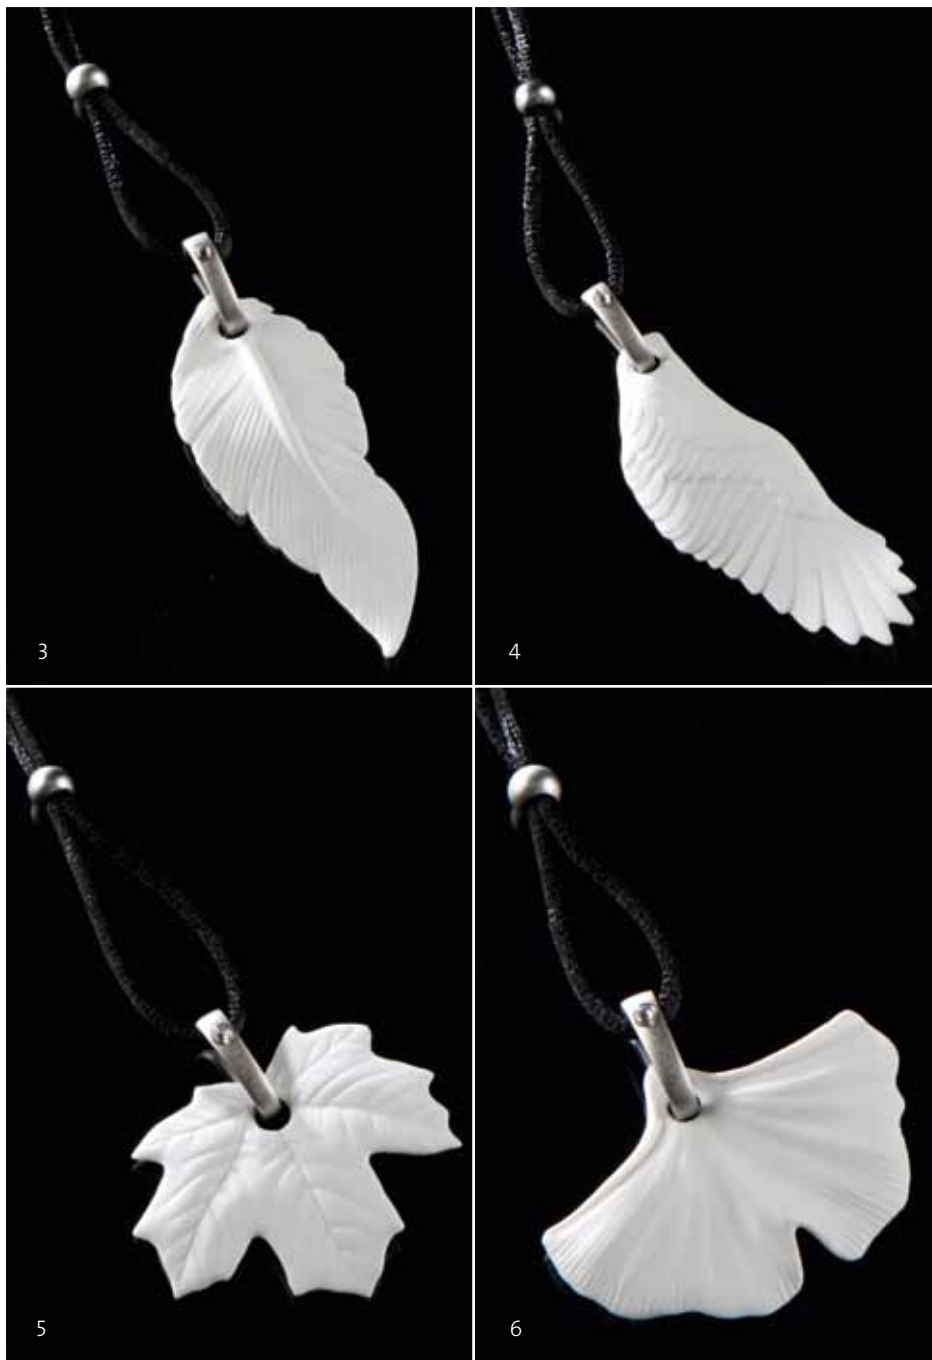

4015417994381

Schmuck

weiß biskuit white bisque

Feines Bisquit-Porzellan in detaillierter Form verleiht in Kombination von Silberglanz und Swarovski® Steinen eine elegante Anmutung.

Fine bisque porcelain, in combination with silver shine and Swarovski® stones gives an elegant appearance.

NEU

1. Baum des Lebens / Blume des Lebens

Kette / Porzellan
Necklace / Porcelain
Höhe height 6,5 cm
14-003-66-1 VE1

NEU

2. Kreuz

Kette / Porzellan
Necklace / Porcelain
Höhe height 6,5 cm
14-003-69-1 VE1

3. Feder