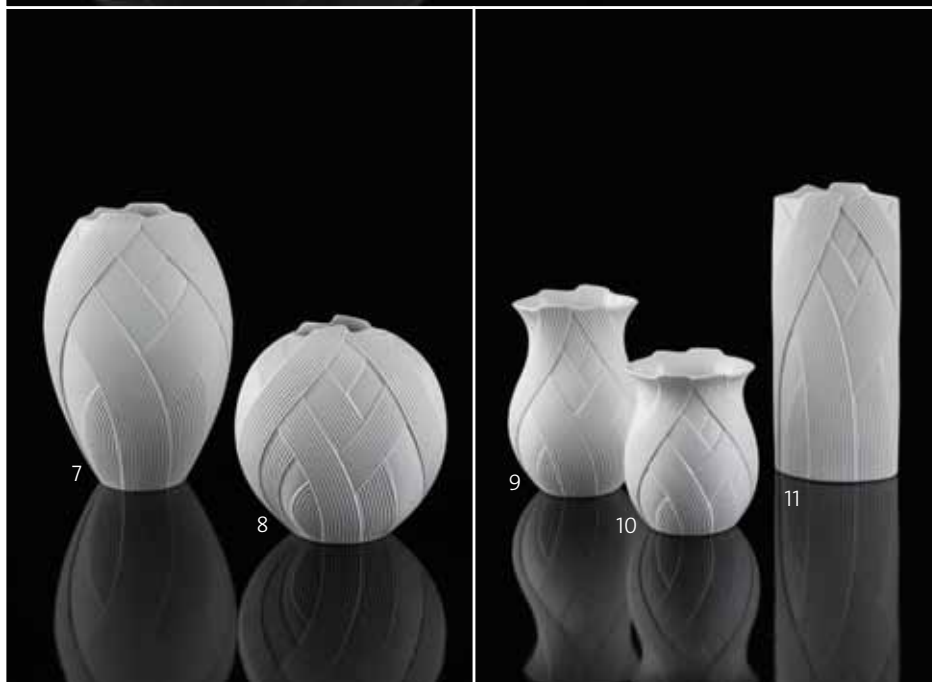

Ausverkauft
sold out

5. Vase / Porzellan
Vase / Porcelain
Höhe height 25 cm
14-000-58-2 VE1

6. Vase / Porzellan
Vase / Porcelain
Höhe height 19 cm
14-000-59-0 VE1

Hacienda

weiß biskuit white bisque

Die Tradition der Korbflechter, in kostbarem Porzellan neu interpretiert. Eine ideale Geschenkidee und ein außergewöhnlicher Blickfang in einem legeren Ambiente.

The tradition of the basket makers is reinterpreted in precious porcelain. An ideal gift idea and an extraordinary eye-catcher in a casual ambience.

4. Schale / Porzellan
Bowl / Porcelain
27 x 22,5 cm
14-000-75-6 VE1

Ausverkauft
sold out

5. Tischlicht / Porzellan
Tealight / Porcelain
ø 12 cm
14-000-64-0 VE1

Ausverkauft
sold out

6. Kugelvase / Porzellan
Vase / Porcelain
Höhe height 14,5 cm
14-000-73-1 VE1

4015417199861

7. Vase / Porzellan
Vase / Porcelain
Höhe height 22,5 cm
14-000-68-1 VE1

4015417199489

8. Vase / Porzellan
Vase / Porcelain
Höhe height 15,5 cm
14-000-72-3 VE1

4015417199854

9. Vase / Porzellan
Vase / Porcelain
Höhe height 15,5 cm
14-000-71-5 VE1