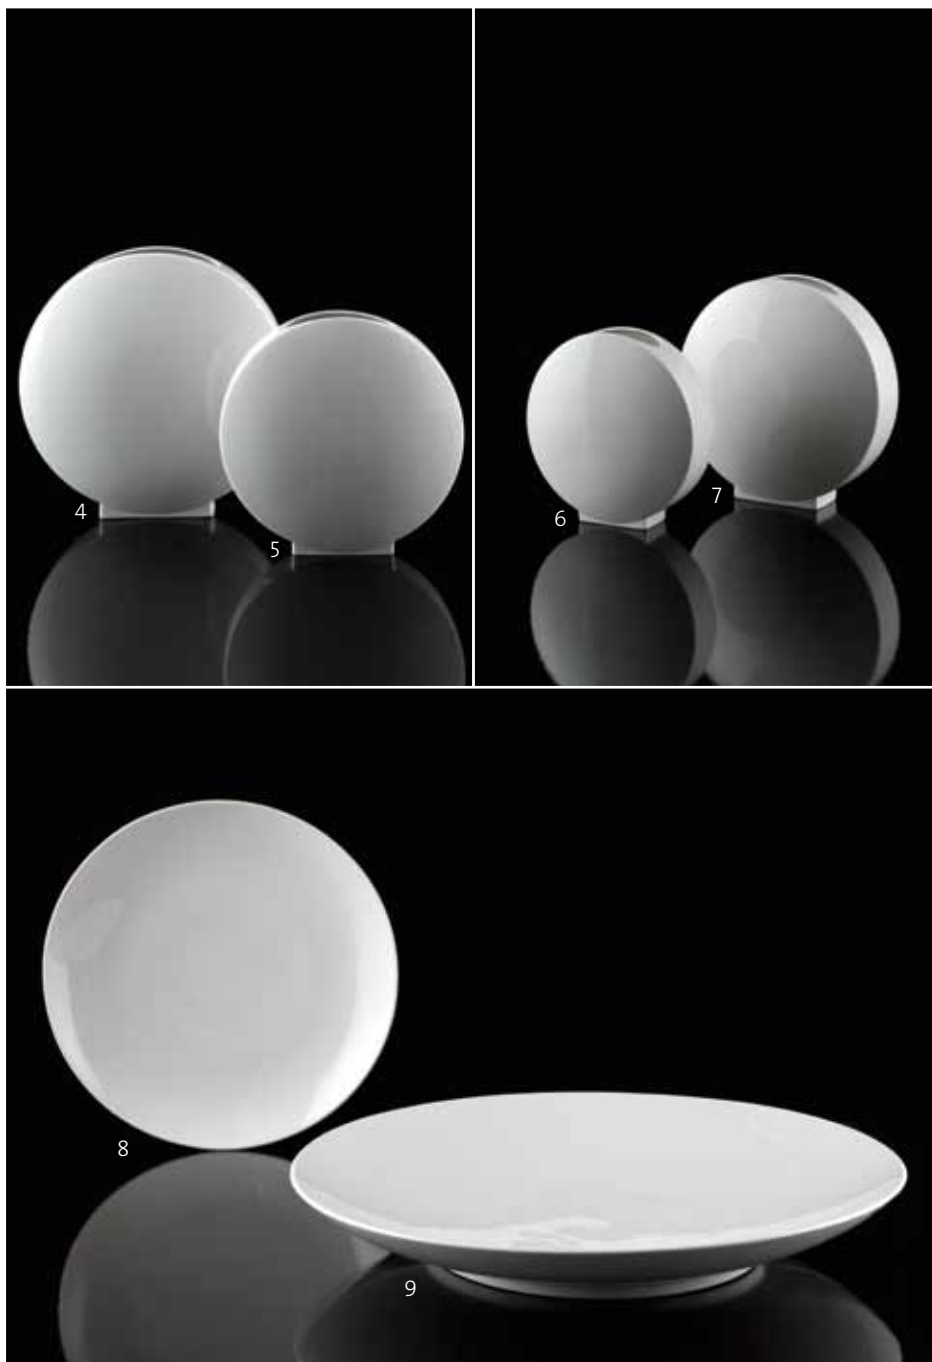

4015417290100

4. Vase / Porzellan
Vase / Porcelain
Höhe height 21 cm
14-001-29-1 VE1

4015417290087

5

6

5. Vase / Porzellan
Vase / Porcelain
Höhe height 18 cm
14-001-25-9 VE1

4015417290032

6. Vase / Porzellan
Vase / Porcelain
Höhe height 14 cm
14-001-28-3 VE1

4015417290070

Scheibe

weiß glasiert white glazed

Welches Design könnte vollendeter sein als der Kreis? Realisiert in einzigartigen Formen gewagter Dimensionen.

Which design could be more perfect than the circle? Realized as outstanding shapes in bold dimensions.

1. Vase / Porzellan
Vase / Porcelain
Höhe height 12 cm
14-001-34-1 VE1

4015417994329

2. Spardose / Porzellan
Money Box / Porcelain
Höhe height 12 cm
14-001-33-3 VE1

4015417994336

3. Teelicht / Porzellan
Tealight / Porcelain
ø 10 cm
14-001-41-6 VE1