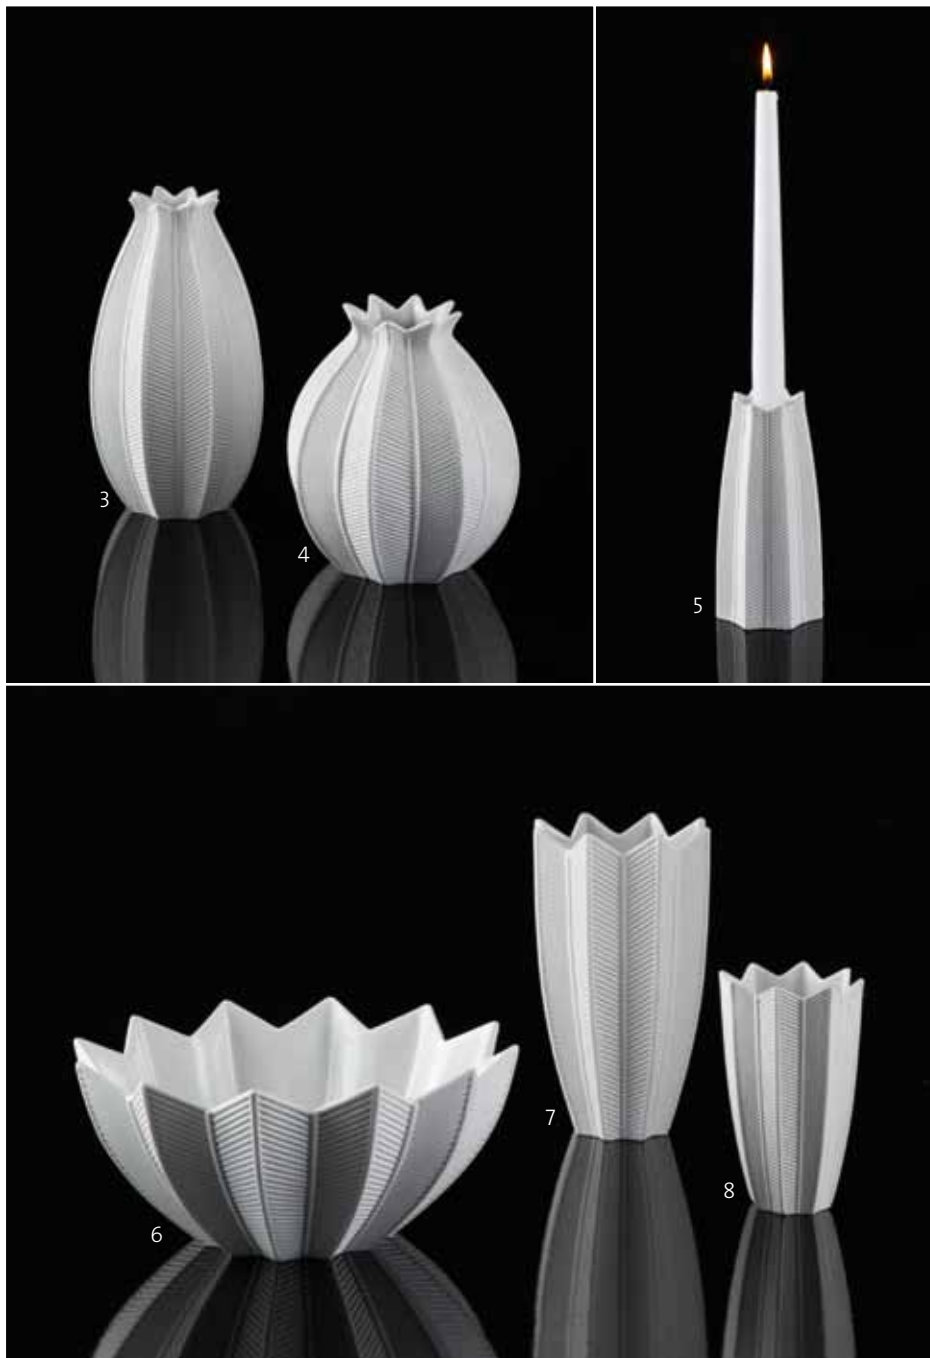

14-000-21-0 VE1

2. Vase / Porzellan
Vase / Porcelain
Höhe height 28 cm

14-000-23-6 VE1

3. Vase / Porzellan
Vase / Porcelain
Höhe height 23,5 cm

14-000-22-8 VE1

4. Vase / Porzellan
Vase / Porcelain
Höhe height 13 cm

14-000-24-4 VE1

5. Vase / Porzellan
Vase / Porcelain
Höhe height 18 cm

14-000-26-9 VE1

6. Vase / Porzellan
Vase / Porcelain
Höhe height 17 cm

14-000-25-1 VE1

7. Kugelvase / Porzellan
Vase / Porcelain
Höhe height 16 cm

14-001-83-8 VE1

8. Kugelvase / Porzellan
Vase / Porcelain
Höhe height 10 cm

14-001-84-6 VE1

9. Kugelvase / Porzellan
Vase / Porcelain
Höhe height 22 cm

14-001-82-0 VE1

weiß glasiert white glazed

Coconut Leaf

1. Vase / Porzellan
Vase / Porcelain
Höhe height 30 cm
14-002-20-8 VE1

2. Vase / Porzellan
Vase / Porcelain
Höhe height 25 cm
14-002-21-6 VE1

3. Vase / Porzellan
Vase / Porcelain
Höhe height 20,5 cm
14-002-25-7 VE1