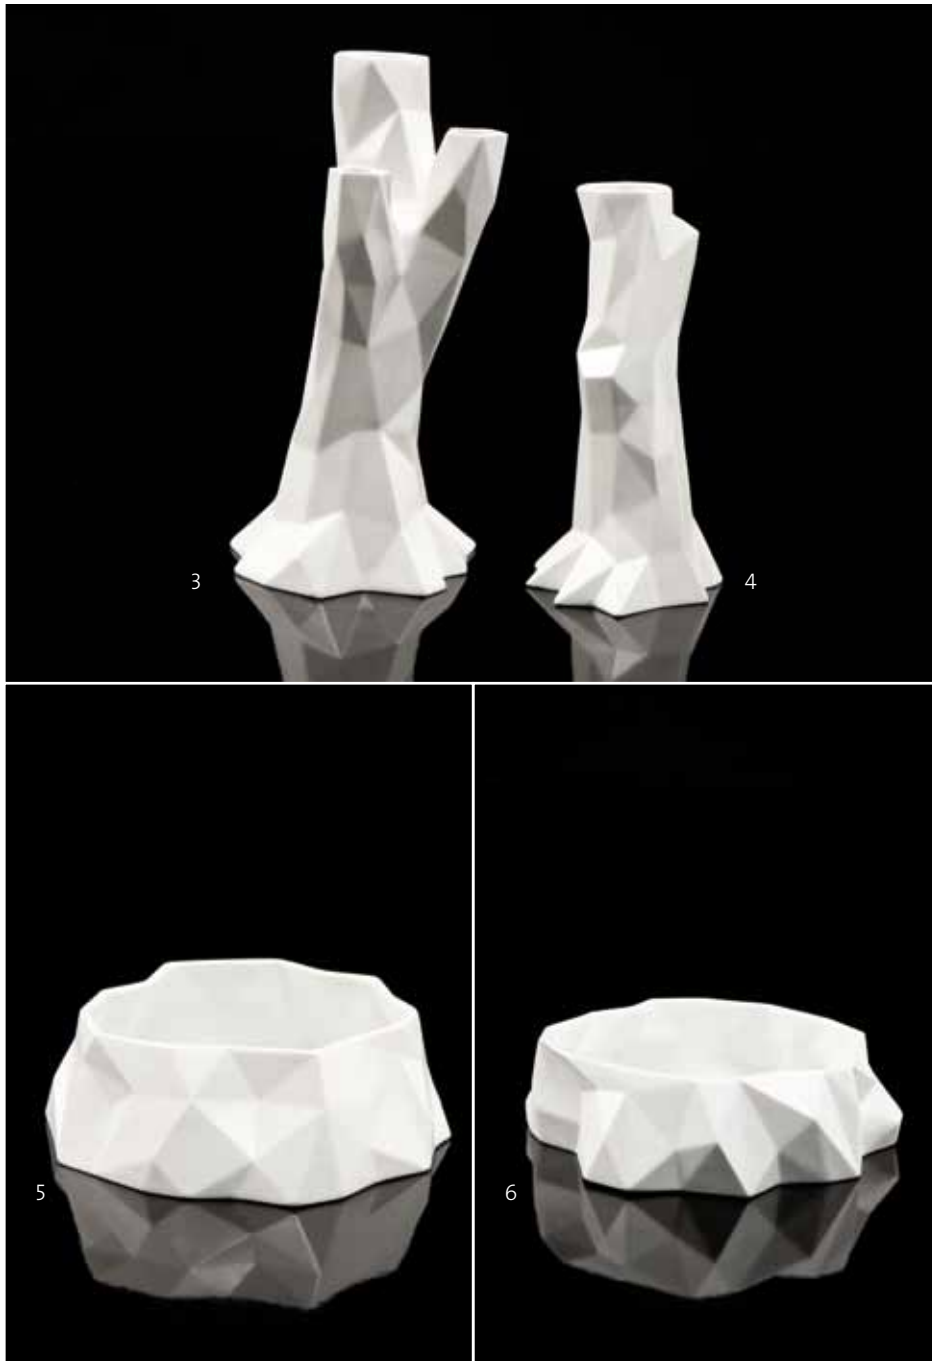

3. Vase / Porzellan
Vase / Porcelain
Höhe height 16 cm
14-003-51-1 VE1

4. Vase / Porzellan
Vase / Porcelain
Höhe height 20 cm
14-003-52-1 VE1

5. Schale / Porzellan
Bowl / Porcelain
ø 30 cm
14-003-50-1 VE1

6. Schale / Porzellan
Bowl / Porcelain
ø 18 cm
14-003-48-1 VE1

7. Schale / Porzellan
Bowl / Porcelain
ø 24 cm
14-003-49-1 VE1

Polygono

weiß biskuit white bisque

Dreieck-Fragmentierung betont Struktur und Form auf moderne Weise.

Triangle fragmentation accentuates structure and shape in a modern way.

1. Vase / Porzellan
Vase / Porcelain
Höhe height 30 cm
14-003-59-1 VE1

2. Vase / Porzellan
Vase / Porcelain
Höhe height 25 cm
14-003-60-1 VE1